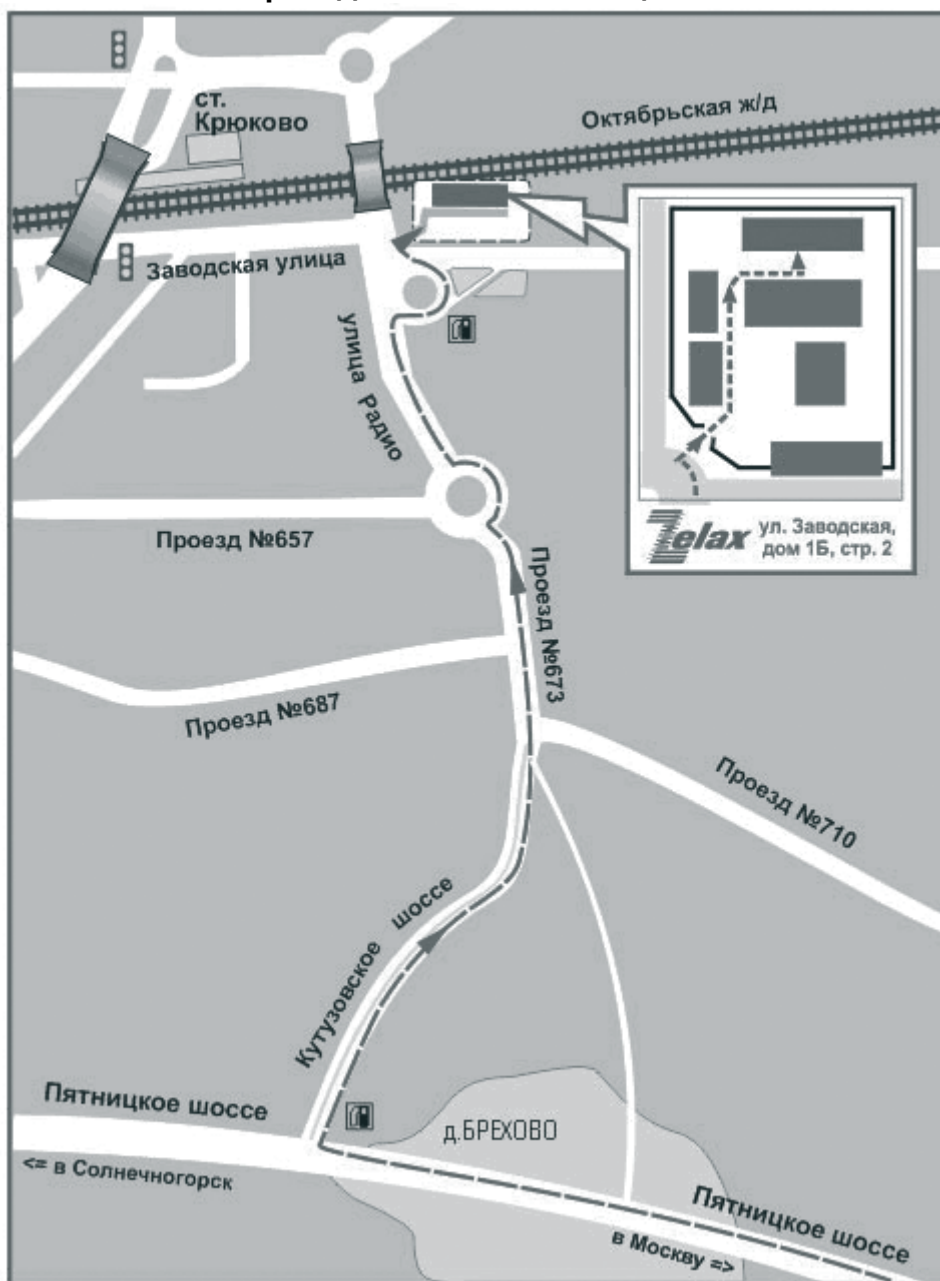

## Схема проезда в Zelax с Пятницкого шоссе

**Адрес:** 124681 Москва, г. Зеленоград, ул. Заводская, дом 1Б, строение 2  
**Время работы офиса:** понедельник - пятница: с 9:00 до 18:00  
**Телефон:** +7 (495) 748-71-78

### Проезд:

Пятницкое шоссе, д. Брехово. Сразу за АЗ повернуть направо, на Кутузовское шоссе. Далее ехать прямо, не сворачивая до улицы «Радио». По улице Радио доехать до второго кругового движения. Проехать «круг» (круговое движение) прямо и сразу за «кругом» повернуть направо в ворота по схеме.