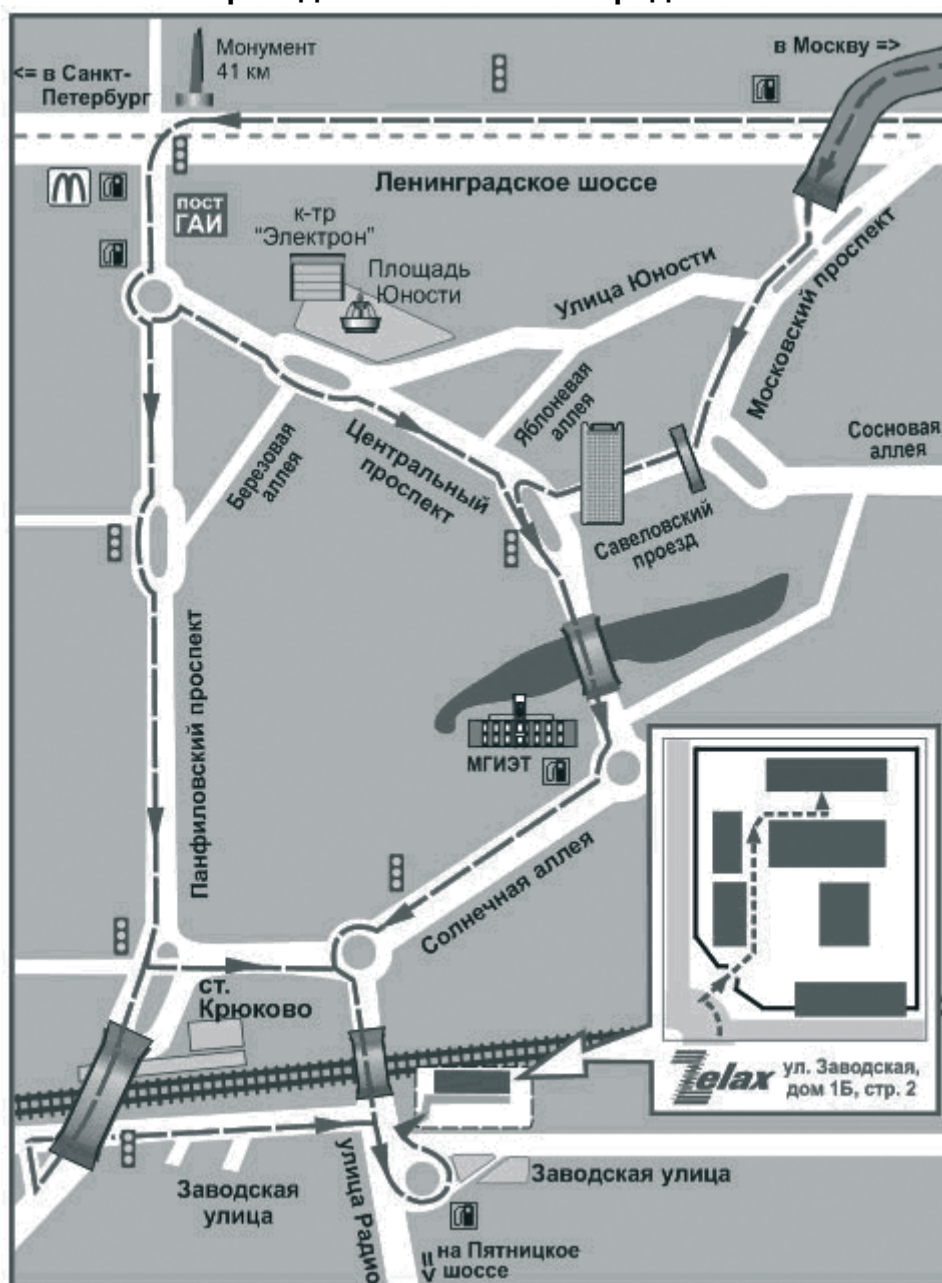

## Схема проезда в Zelax с Ленинградского шоссе

**Адрес:** 124681 Москва, г. Зеленоград, ул. Заводская, дом 1Б, строение 2  
**Время работы офиса:** понедельник - пятница: с 9:00 до 18:00  
**Телефон:** +7 (495) 748-71-78

### 1. Ленинградское шоссе, 2-й поворот на Зеленоград.

Проехать до 40-го километра Ленинградского шоссе. Поворот налево около памятника-кургана «Штыки». Проехать по Панфиловскому проспекту до перекрёстка перед Крюковской эстакадой, на светофоре повернуть налево. Проехать вперёд до «круга» свернуть направо. Проехать по мосту до «круга». На «круге» развернуться обратно. Въезд в ворота направо по схеме.

### 2. Ленинградское шоссе, 1-й поворот на Зеленоград.

Проехать до 39-го километра Ленинградского шоссе. Далее по мосту повернуть налево (первый въезд в Зеленоград – напротив щита «Зеленоград»). Проехать по Московскому проспекту до второго поворота направо - на Савёлкинский проезд (проехать под мостом). Далее повернуть налево и выехать на Центральный проспект. Движение по Центральному проспекту, по Солнечной аллею до «круга». Повернуть налево и проехать по мосту до «круга». На «круге» развернуться обратно. Въезд в ворота направо по схеме.