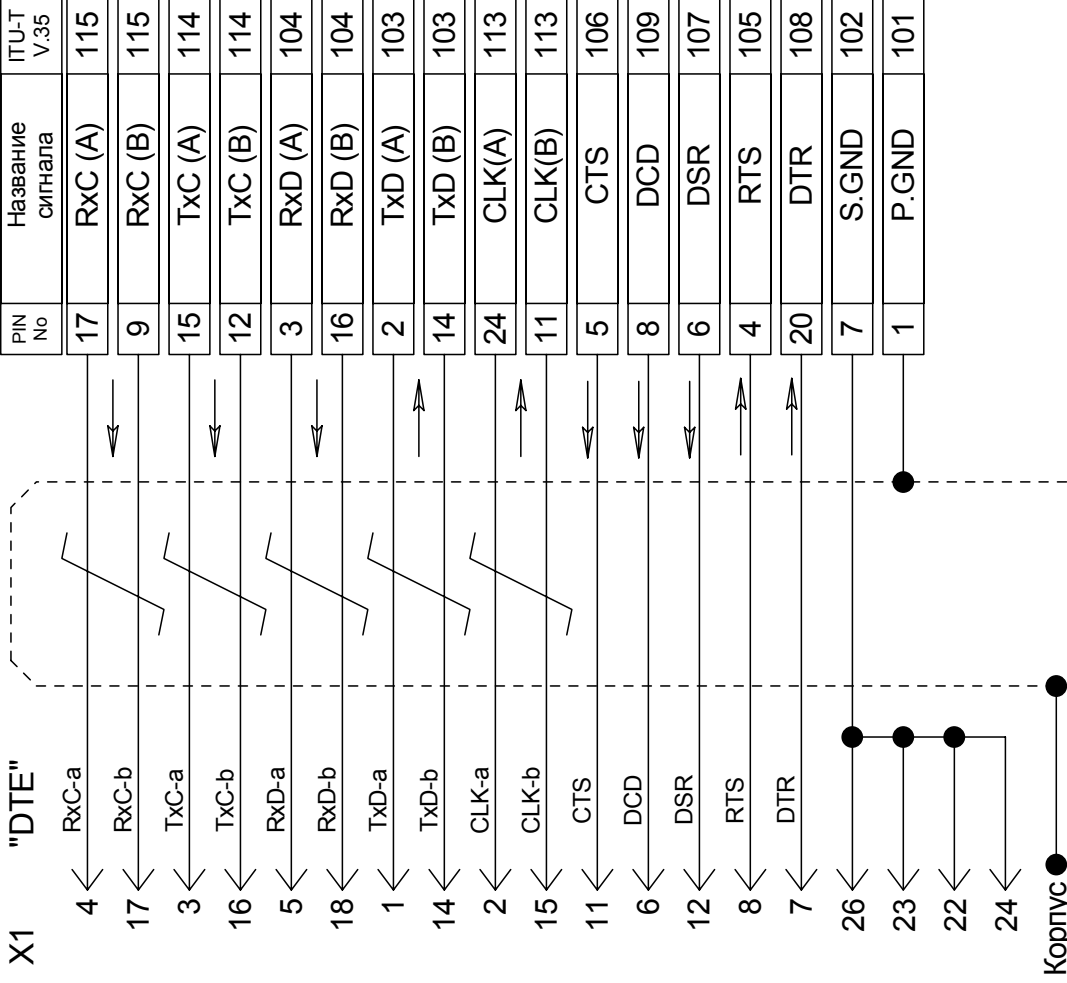

# ЭС 810-Э-ИЩА

Поз. Обозн.	Наименование	Кол.	Примечание
X1	Вилка SS-26 на кабель	1	Cisco-SS26
X2	Соединитель DB25 (вилка / розетка)	1	с корпусом

Кабель предназначен для подключения DCE устройства к интерфейсу УПИ-3.

Длина кабеля 2м.

Тип соединителя X2 (вилка/розетка) согласовывается с заказчиком.

## УПИ-3-018 ЭЗ

Изм.	Лист	№ докум.	Подп.	Дата	Лит.	Масса	Масштаб
Разраб.	Братолобов			08.02.07			
Пров.	Братолобов			08.02.07			
Т.контр.					Лист 1	Листов	
Н.контр.	Ганин						
Утв.	Вернов						

**Кабель УПИ-3 V.35 / DTE**  
Схема электрическая принципиальная