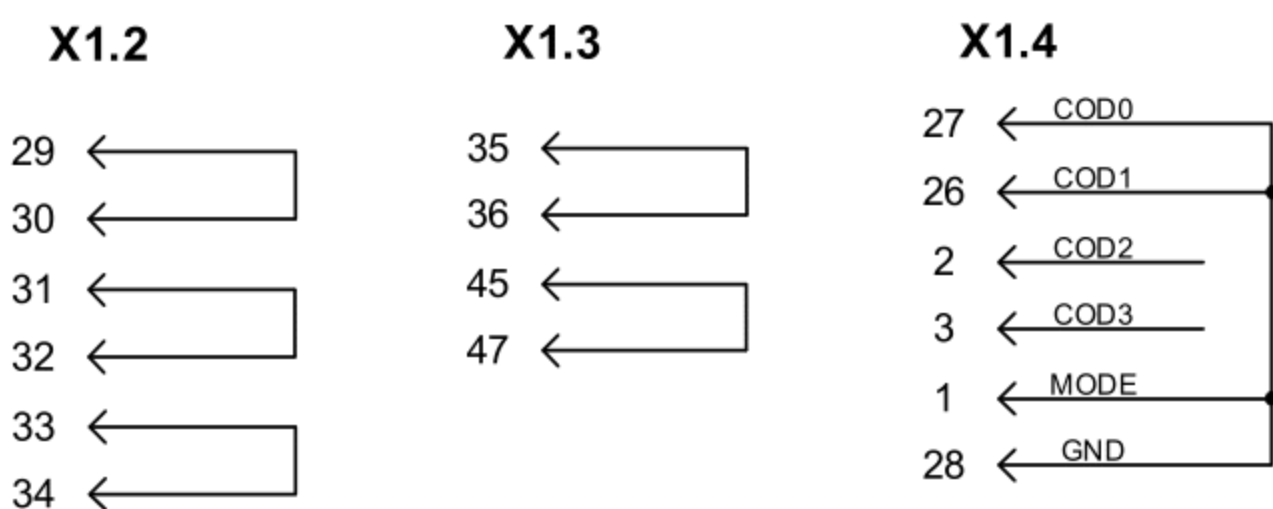

X1 – MD-50M (вилка AMPLIMITE.050)

X2 – DB-25M (вилка)

Длина кабеля – 3м.

Подключение DCE оборудования "Datum M7" к УПИ-2 (RS-449)

Кабель УПИ-2-067

03-10-2023